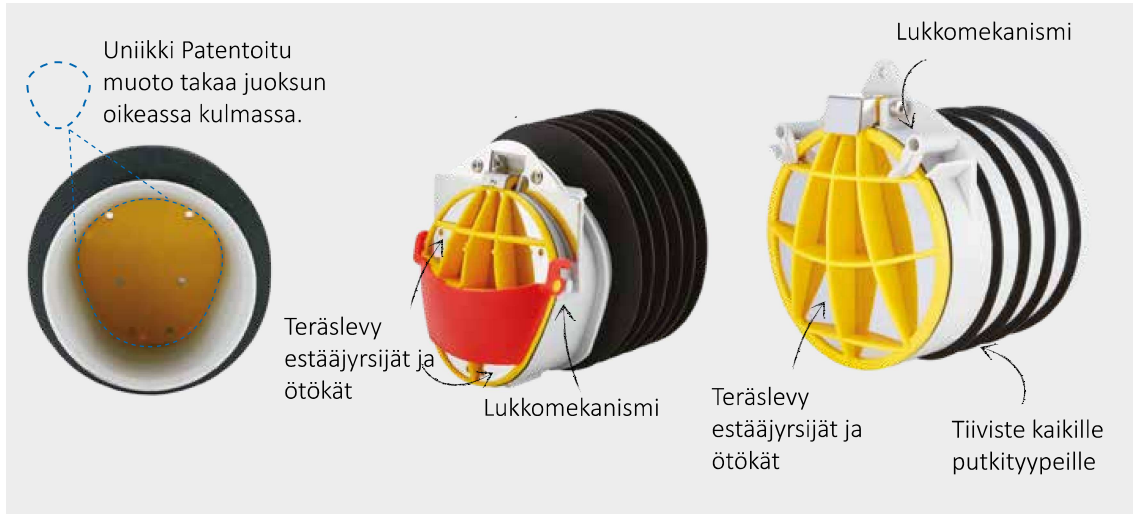

MATERIAALIT:

- Polypropylen
- Ruostumaton teräs 430
- TPE

LÄMPÖTILA:

- 50°C- 80° C

IBECO Takaiskuventtiilit

IBECO:n takaiskuventtiilit suojaat ihmisiä ja kiinteistöjä tulvilta ja takaiskuilta. Takaiskuventtiilit ovat helppoja ja nopeita asentaa eivätkä vaadi erityisosaamista tai erikoislaitteita. Asennus tapahtuu suoraan olemassa oleviin kaivoihin painamalla venttiilit haluttuun putkeen.

- Ylläpitovapaa
- nopea ja helppo asentaa
- WRc-hyväksynyt.™

IBKLU-150 DN150 putkelle IBKLU-100 DN100 putkelle

Tuote. nr.	RSK nr.	DN	Putkelle ID mm
IBKLU-100	442 57 23	100	97-106
IBKLU-150	442 57 24	150	148-153